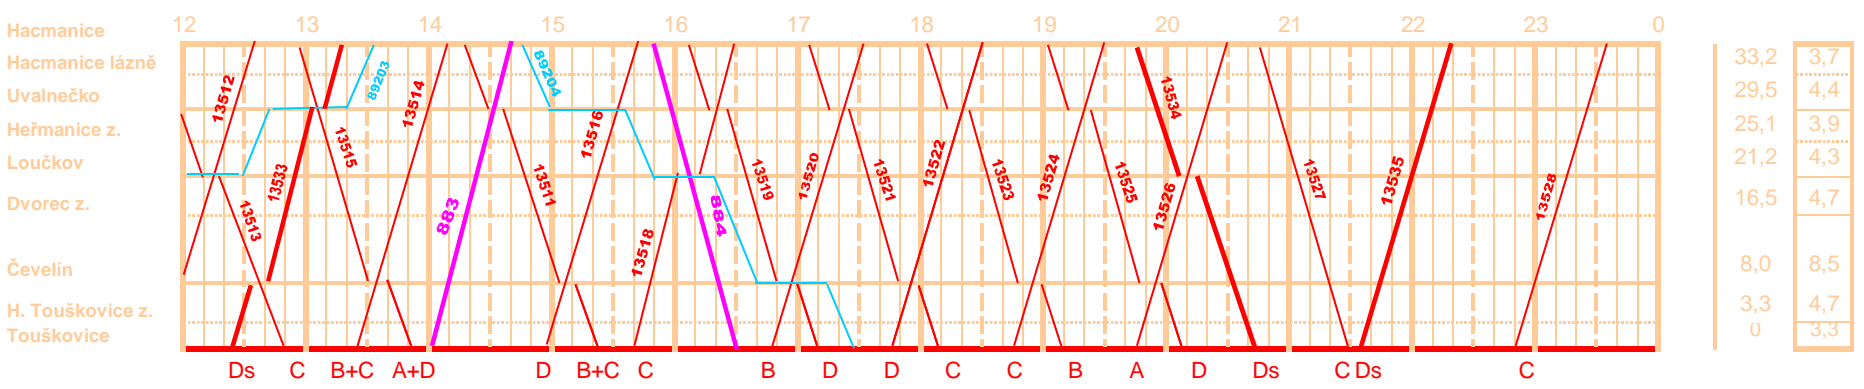

název dopravní stanovišť a zastávek	VLAKY OSOBNÍ DOPRAVY:	VLAKY NÁKLADNÍ DOPRAVY:	VYSVĚTLIVKY:	VZDÁLENOSTI V KM
	<ul style="list-style-type: none"> — = EC, IC, Ex, R — = Sp, Msp — = Os — = MOs - - - = EMOs - - - - - = rušící vlaky 	<ul style="list-style-type: none"> — = NEx, Rn, Sn — = ostatní — = Lv - - - = podle potřeby ● ● — = končící nebo výchozí vlak 	<ul style="list-style-type: none"> Výh = výhybna Hr = hradlo HI = hláska Odb = odbočka n = nákladiště 	<ul style="list-style-type: none"> z = zastávka nz = nákladiště, zastávka

Touškovice - Hacmanice

Turnusové skupiny

- A** 820
- B** 810 + 010 + 810
- C** 810 + 010 + 010 + 810
- D** 820 + 020
- Ds** DB 642 - DESIRO