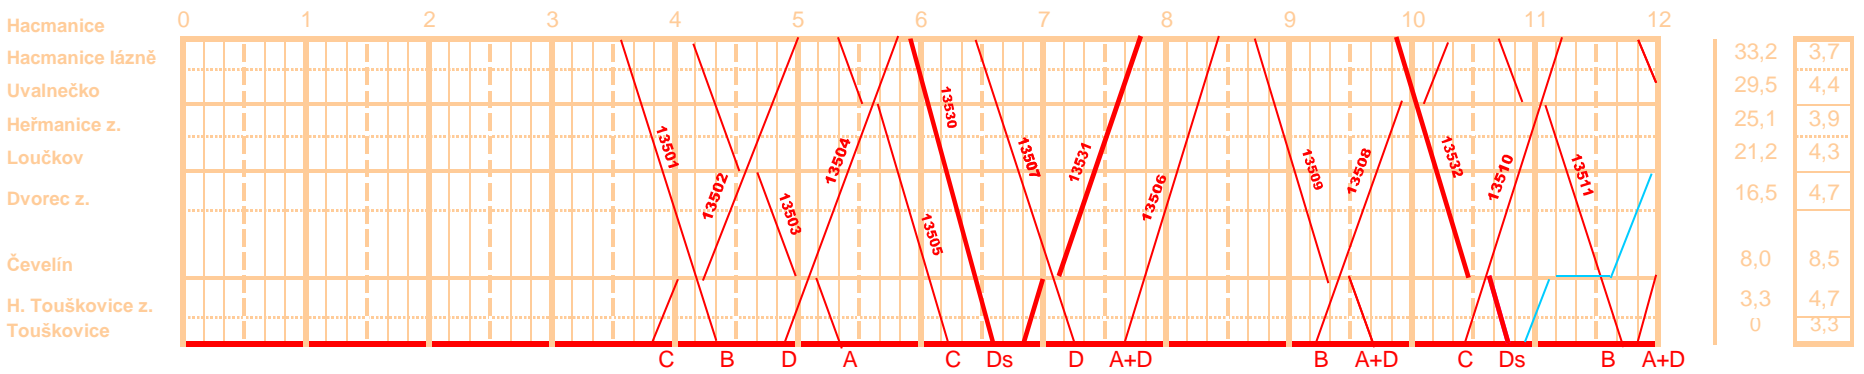

název dopravní stanovišť a zastávek	VLAKY OSOBNÍ DOPRAVY:	VLAKY NÁKLADNÍ DOPRAVY:	VYSVĚTLIVKY:	VZDÁLENOSTI V KM
	<ul style="list-style-type: none"> — = EC, IC, Ex, R — = Sp, Msp — = Os — = MOs - - - = EMOs - - - - - = rušící vlaky 	<ul style="list-style-type: none"> — = NEx, Rn, Sn — = ostatní — = Lv - - - = podle potřeby ● ● — = končící nebo výchozí vlak 	<ul style="list-style-type: none"> Výh = výhybna Hr = hradlo HI = hláska Odb = odbočka n = nákladiště 	<ul style="list-style-type: none"> z = zastávka nz = nákladiště, zastávka

Touškovice - Hacmanice

Turnusové skupiny

- A** 820
- B** 810 + 010 + 810
- C** 810 + 010 + 010 + 810
- D** 820 + 020
- Ds** DB 642 - DESIRO